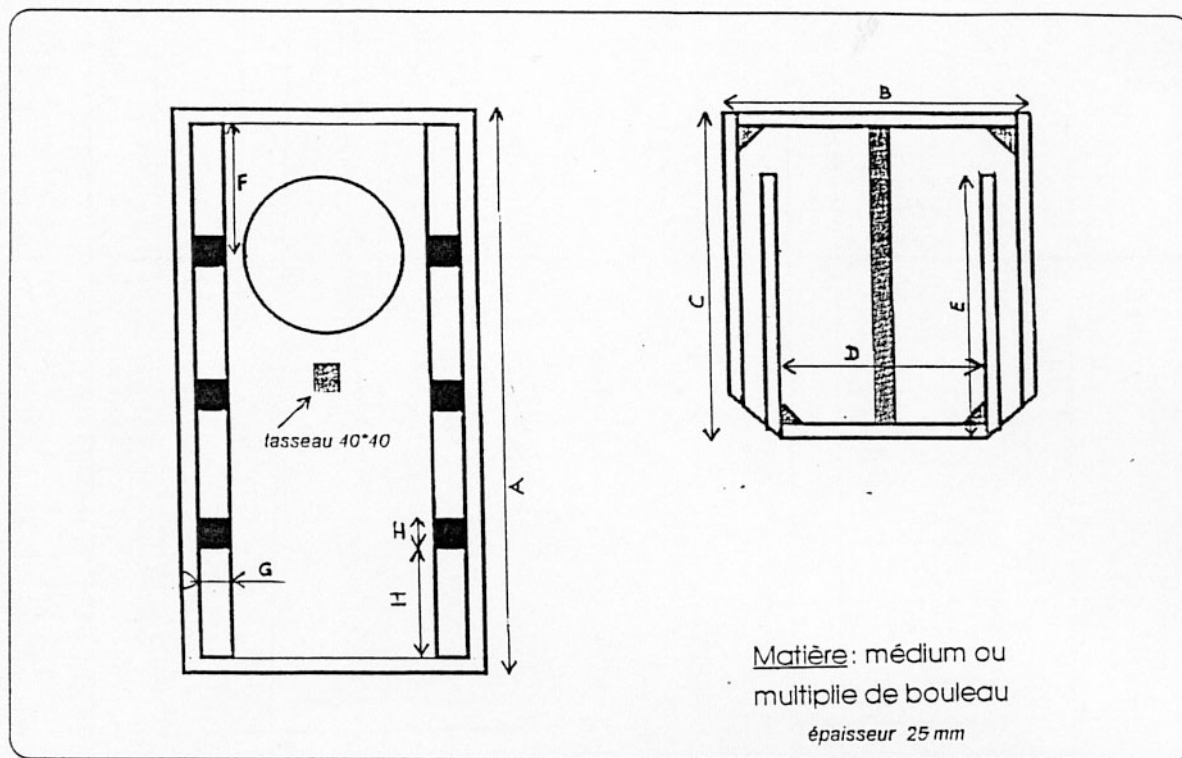

Charge JENSEN

Pour 285 GMF et 400-2000

SUPRAVOX

Montage en voie de grave pour le 285 GMF ou le 400-2000.

Cette charge bien connue des audiophiles est une enceinte Bass Reflex à multi-événements laminaires disposés de part et d'autre du haut-parleur. Ces caissons offrent un grave puissant et très précis, coupé à 500Hz ils sont le complément idéal de notre pavillon pour chambre à compression 1 pouce.