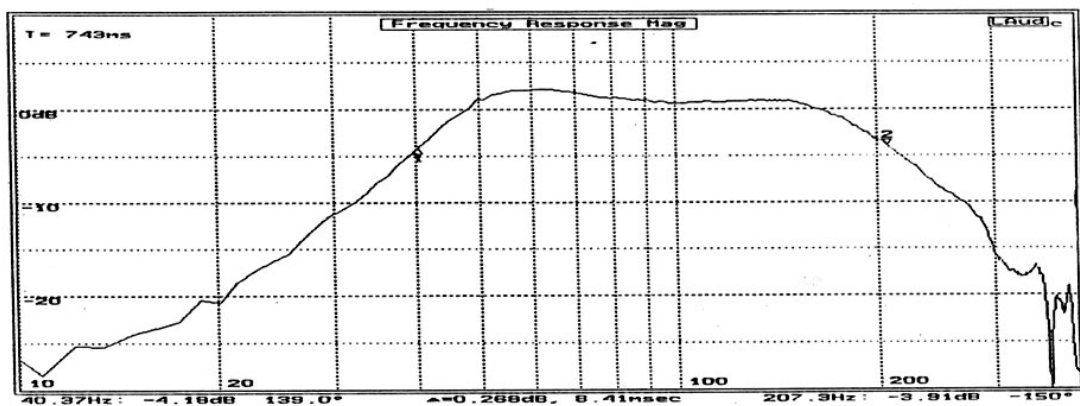

## Charge Symétrique 285 GMF SUPRAVOX

réponse sans filtrage

Filtre actif ( 40 à 150 Hz) avec module amplificateur 120W S120 adapté pour voie de grave de systèmes médium aigu, disponible chez Supravox.