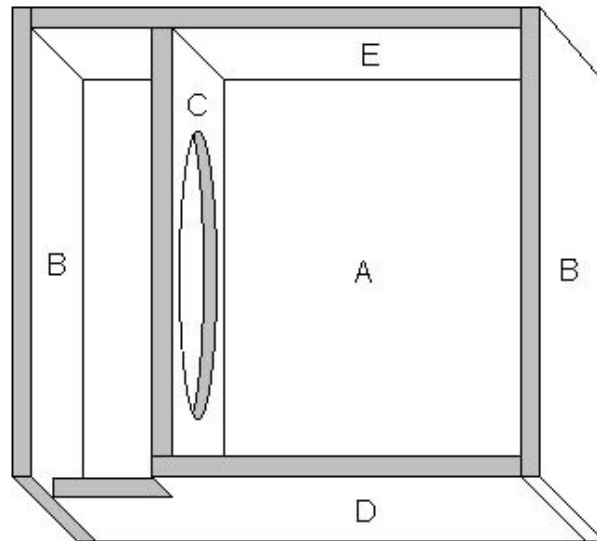

## Charge Symétrique 285 GMF SUPRAVOX

réponse sans filtrage

Filtre actif ( 40 à 150 Hz) avec module amplificateur 120W S120 adapté pour voie de grave de systèmes médium aigu, disponible chez Supravox.

## ASSEMBLAGE